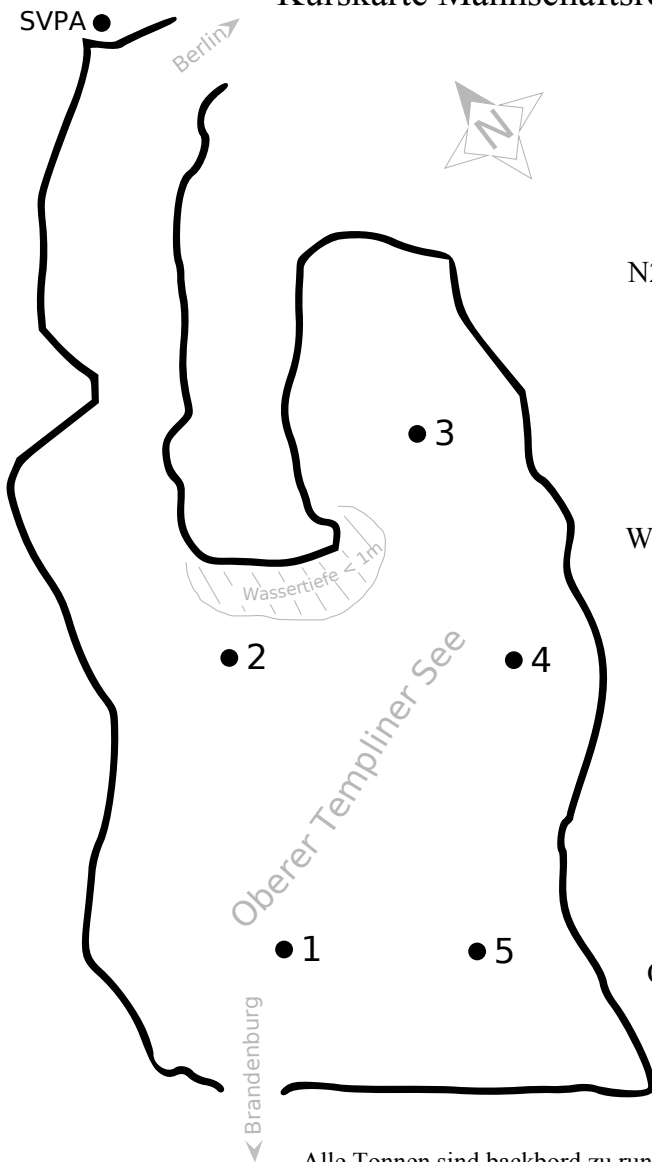

Segelverein Potsdamer Adler e.V.

Mitglied im Deutschen Segler-Verband
Mitglied des Verbandes Brandenburgischer Segler
Mitglied im Landessportbund Brandenburg e.V.

Kurskarte Mannschaftsregatta

Nord

- N1 Start-2-1-5-2-5-Ziel
- N2 Start-2-1-3-2-5-2-1-5-Ziel

West

- W1 Start-1-5-3-1-4-Ziel
- W2 Start-1-5-3-1-4-1-5-3-Ziel

Süd

- S1 Start-5-4-2-5-2-Ziel
- S2 Start-5-3-5-4-2-5-2-Ziel

Ost

- O1 Start-4-2-1-4-1-Ziel
- O2 Start-4-2-1-3-1-4-2-1-Ziel

Alle Tonnen sind backbord zu runden!!!